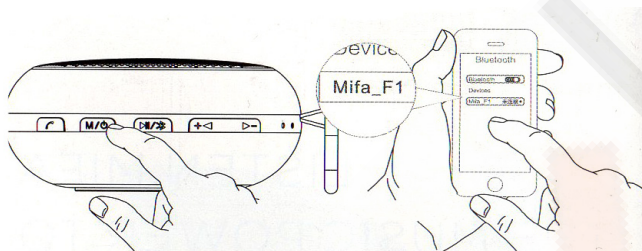

Старт/стоп. Длинное нажатие - отвязать колонку от Bluetooth устройства, короткое после - привязать снова.

M: Включение-выключение. Короткое нажатие для включения Bluetooth режим, два раза для входа в режим SD карты, три раза для входа в режим USB, долгое в течение 3 секунд для вкл/выкл.

Кнопка ответа на телефонный вызов. Короткое нажатие для ответа, длинное для сброса.

Интерфейсы

Сброс до заводских настроек

Выключите колонку, вставьте SD-карту, соедините колонку с компьютером. После этого можно загружать файлы на карту памяти.

Чтобы зарядить батарею, соедините разъем с адаптером 5В, 500 мА пост. тока или через USB с компьютером.

Режим USB звуковой карты. Соедините колонку с компьютером, нажмите кнопку **M**. Теперь можно воспроизводить музыку с компьютера.

Вставив SD-карту, нажмите кнопку **M** для входа в режим карты, чтобы воспроизводить с нее музыку.

Соединение с Bluetooth

Включите питание. После звукового сигнала и фразы «Bluetooth enabled», синий индикатор начнет мигать. Устройство готово для связи со смартфоном.