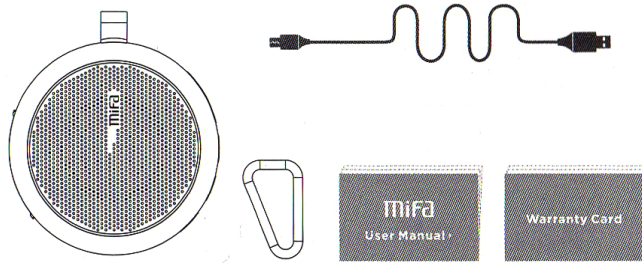

Портативная колонка MiFa

Комплектация

Колонка MiFa
Карабин
Инструкция
Гарантийный талон
Соединительный кабель USB

Устройство колонки

V- Пред.; Короткое нажатие для предыдущей песни, долгое нажатие для уменьшения громкости.
V+ След.; Короткое нажатие для следующей песни, длинное - для увеличения громкости.

Красный индикатор мигает - нужна зарядка, при зарядке горит постоянно, когда зарядился - гаснет.

Голубой: мигает: соединение с Bluetooth, горит постоянно - соединен;
Голубой медленно мигает - пауза;
Быстро мигает - режим воспроизведения или максимальная громкость.