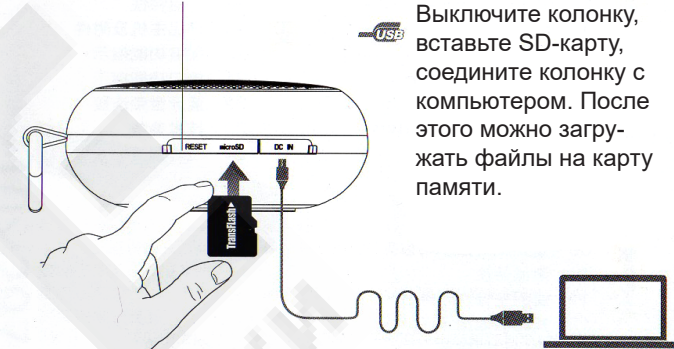

Интерфейсы

Сброс до заводских настроек

Выключите колонку, вставьте SD-карту, соедините колонку с компьютером. После этого можно загружать файлы на карту памяти.

Чтобы зарядить батарею, соедините разъем с адаптером 5В, 500 мА пост. тока или через USB с компьютером.

Режим USB звуковой карты. Соедините колонку с компьютером, нажмите кнопку **M**. Теперь можно воспроизводить музыку с компьютера.

Вставив SD-карту, нажмите кнопку **M** для входа в режим карты, чтобы воспроизводить с нее музыку.